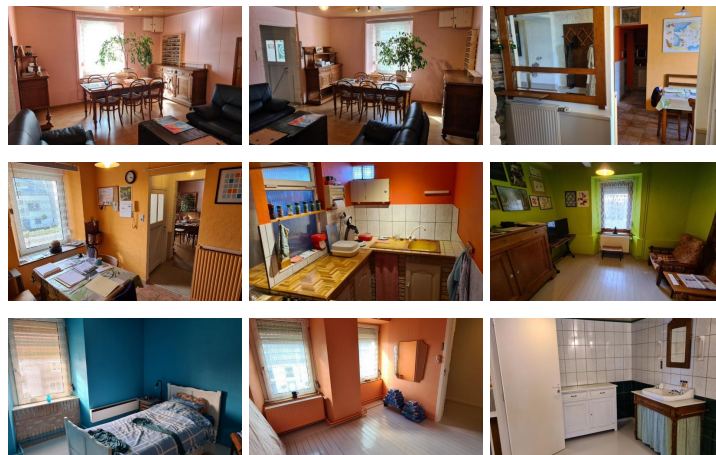

Louffémont - Bail à vie A VENDRE

160 000 €

DESCRIPTION

Idéale pour investisseurs, cette maison est vendue avec un bail à vie établi avec l'actuel propriétaire moyennant un loyer de 400€/mois.

Cette maison villageoise, située à Louffémont, dans la commune de Léglise, bénéficie d'une localisation idéale à quelques kilomètres de l'autoroute E411, au cœur en plein cœur de la forêt d'Anlier, dans un charmant village d'Ardenne remarquable pour son cadre de vie et ses paysages envoûtants.

Ce bien comprend au rez-de-chaussée, un hall d'entrée, un séjour (salon/salle à manger) avec sa cheminée, un coin tv indépendant, un espace dinatoire donnant sur la cuisine.

Les étages comptent 3 chambres, une salle de bain et un grenier offrant de beaux volumes de rangement.

Cette maison, actuellement équipée d'un système de chauffage central au mazout, se complète d'un garage avec grenier et d'un superbe jardin arboré.

La superficie totale de la parcelle est d'environ 4 ares 39 ca et le revenu cadastral net est de 390 €.

ADRESSE

Rue Albert Premier n°15
6820 - Louffémont

PEB

N°20211115003134

ENERGIE

E spec : 259 kWh/m².an
E totale : 47744 kWh/an

Sud Immo se tient à votre disposition pour visiter ce bien ou recevoir de plus amples informations.