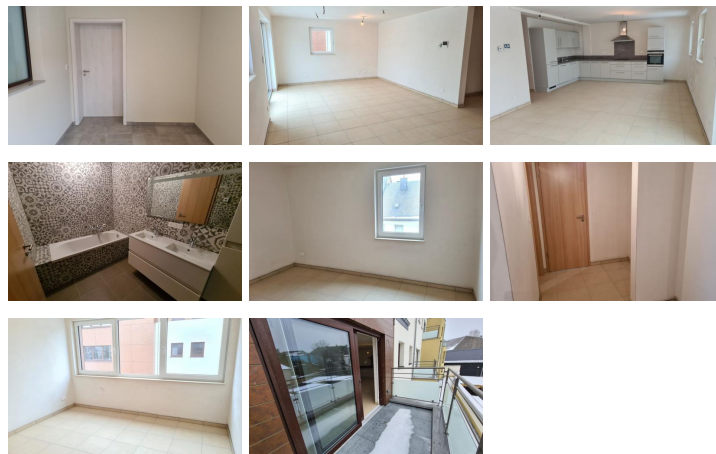

**Florenville-centre - Appartement 2
chambres
A LOUER****725 €****DESCRIPTION**

Spacieux appartement récent tout confort avec ascenseur bénéficiant d'une terrasse et d'une localisation idéale au centre-ville.

Cet appartement neuf vous séduira autant par son agréable et confortable aménagement intérieur que par sa localisation attractive en plein centre-ville.

Il se compose d'un hall d'entrée, d'un spacieux séjour ouvert sur une cuisine contemporaine et offrant un accès direct à la superbe terrasse bénéficiant d'une vue sur la Grand-Place, de deux chambre, d'une salle de bain (baignoire), d'une buanderie et d'un wc séparé.