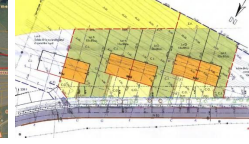

Florenville - Important ensemble de terrains

A VENDRE

350 000 €