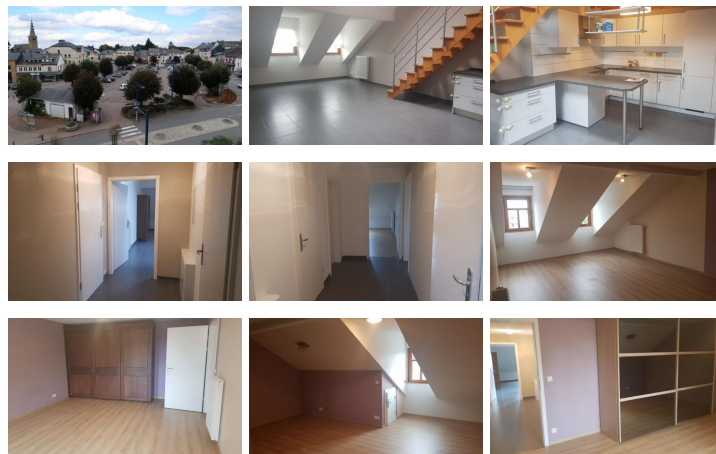

Florenville - Appartement au centre-ville

A LOUER

750 €**DESCRIPTION**

Très bel appartement moderne disposé en duplex bénéficiant d'une localisation attractive au cœur du centre-ville, à proximité de toutes commodités. Il est équipé d'un nouveau stannah.

Situé dans la Résidence Victor-Hugo, il comprend un espace séjour avec une cuisine contemporaine entièrement équipée, une salle de bain (WC séparé, lavabo, douche italienne) et de 2 chambres ainsi que d'une mezzanine.

Cet appartement bénéficie d'un ascenseur, d'un vidéophone, d'un espace de rangement ainsi que d'un accès au jardin commun, situé à l'arrière de la Résidence.

Les provisions pour les charges s'élèvent à 125€/mois et comprennent les charges de copropriété ainsi que le chauffage.