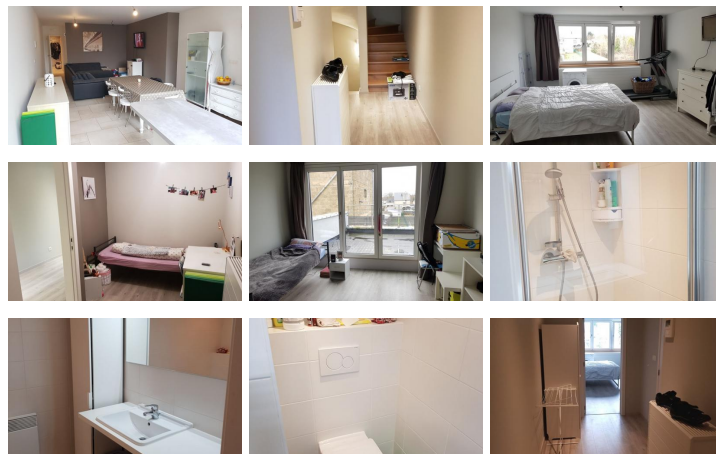

**Florenville centre - Maison neuve avec
jardin**

A LOUER

900 €

DESCRIPTION

Cette superbe habitation neuve avec jardin magnifiquement aménagée allie modernité et commodités et offre une situation privilégiée au cœur de la Grand-Place de Florenville.

Cette habitation de qualité vous séduira par son agréable aménagement intérieur et la luminosité de ses espaces de vie.

Elle présente également l'avantage d'être située à proximité de toutes commodités (commerces, transports...).

Le rez-de-chaussée comprend l'agréable espace séjour, la cuisine équipée contemporaine aménagée dans une superbe verrière qui s'ouvre généreusement sur la terrasse et le jardin privatif, un coin buanderie et un WC.

Les étages comprennent deux magnifiques salles d'eau modernes entièrement carrelées et équipées d'une douche, d'un meuble lavabo et d'un WC. Ils comptent également 3 chambres dont une avec mezzanine et une avec terrasse ainsi qu'un bureau.

Cette habitation bénéficie d'une cave et d'un adoucisseur d'eau.

Elle est parfaitement isolée et chauffée via une pompe à chaleur air/eau lui permettant d'obtenir une classe énergétique performante (Label B).

Grâce aux châssis triple vitrage, elle offre un confort inégalé alliant parfaite isolation phonique et thermique. Sa situation est idéale car elle permet de bénéficier d'une localisation attractive tout en garantissant le calme.

ADRESSE

Place ALbert 1er, 45
6820 Florenville

PEB

N°20180302006310

ENERGIE

E spec : 150 kWh/m².an
E totale : 19627 kWh/an